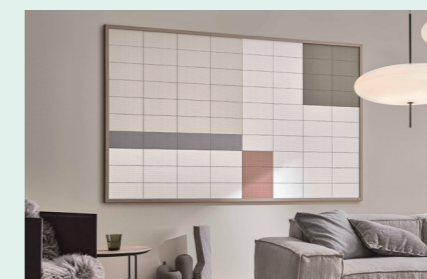

エコカラット

脱臭&調湿する壁材。デザイン性も高く空間をおしゃれに演出します。

こんな方におすすめ

- ✓ リビングでキッチンの臭いが気になる
- ✓ ペットやタバコの臭いが気になる
- ✓ 結露対策を考えている