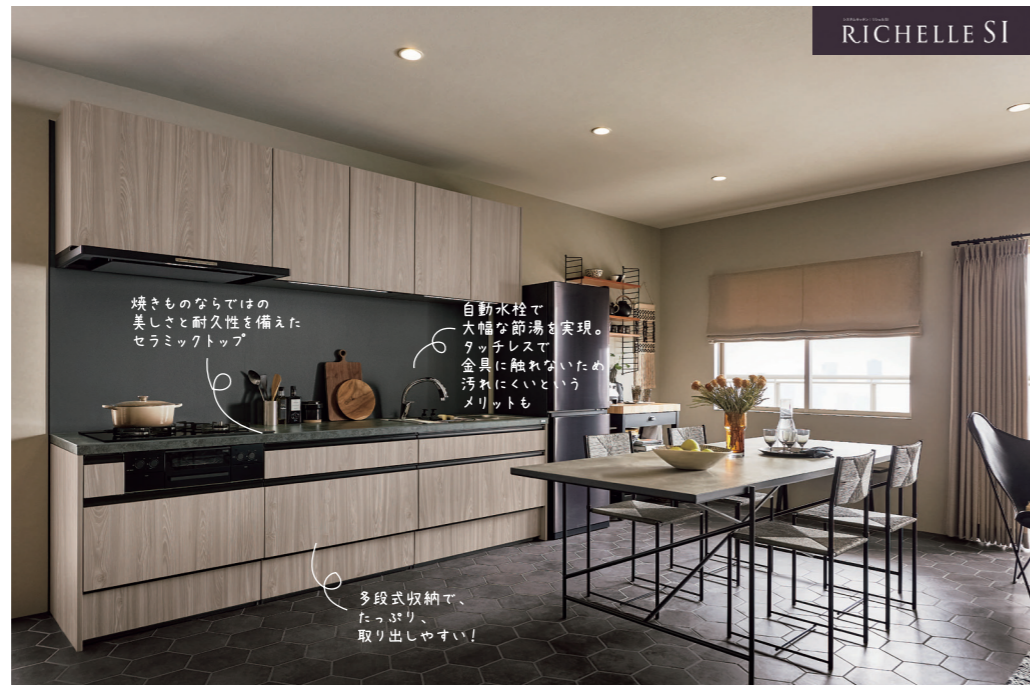

&and STYLE リフォームで今よりもっと快適に!

LIXIL
LIXIL公式インスタグラム

KITCHEN

キッチン

伝説の家政婦
タサン志麻さん大絶賛!

LIXIL リシェルSI 壁付けタイプ

間口274.8cm/奥行65cm
商品セット価格/3,140,000円(キッチン部)
ワークトップは熱やキズ、汚れに強いセラミック素材。熱々のお鍋をそのまま置けるので、調理中も動きがスムーズ。お手入れは布で軽く拭くだけで変わらぬ美しさをキープします。